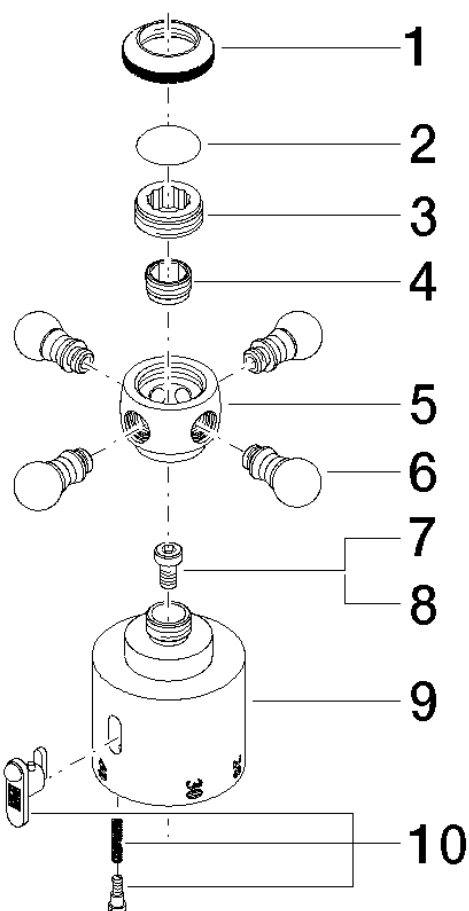

11 420 360

	Chrome	11 420 360-00
	Platine brossé	11 420 360-06
	Platine	11 420 360-08
	Laiton (Or 23cts)	11 420 360-09
	Laiton brossé (Or 23cts)	11 420 360-28
	Dark Platinum brossé	11 420 360-99

MADISON Poignée de graduation - Chrome

MADISON

11 420 360

11 420 360

11 420 360

Les pièces pour les autres finitions peuvent être trouvées ici : Platine brossé

Liste des pièces de rechange

N°	Article Numéro	Désignation	Fréquence de montage	Délai de livraison
1	09 20 36 005-00	poignée	1	10
2	09 26 01 016 90	accessoires	1	2
3	09 20 83 006 90	poignée	1	2
4	09 24 03 119 90	raccord à vis	1	2
6	09 20 36 004-00	poignée	4	10
7	90 30 30 027 00 90	vis	1	2
8	09 30 33 004 90	vis	1	2
10	90 21 33 020 00 90	poignée	1	2