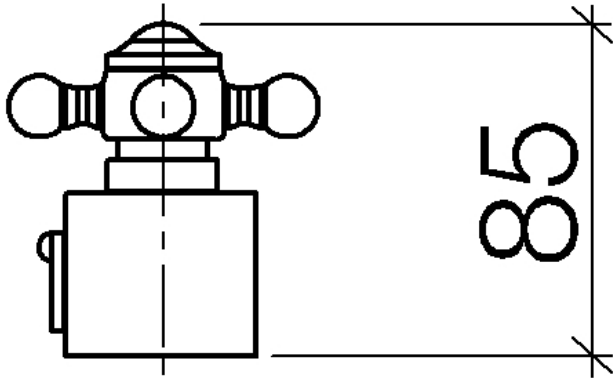

11 420 360

	Chrome	11 420 360-00
	Platine brossé	11 420 360-06
	Platine	11 420 360-08
	Laiton (Or 23cts)	11 420 360-09
	Laiton brossé (Or 23cts)	11 420 360-28
	Dark Platinum brossé	11 420 360-99

MADISON Poignée de graduation - Chrome

MADISON

11 420 360

11 420 360

11 420 360

Les pièces pour les autres finitions peuvent être trouvées ici : Platine brossé

Liste des pièces de rechange

N°	Article Numéro	Désignation	Fréquence de montage	Délai de livraison
1	09 20 36 005-00	poignée	1	10
2	09 26 01 016 90	accessoires	1	2
3	09 20 83 006 90	poignée	1	2
4	09 24 03 119 90	raccord à vis	1	2
6	09 20 36 004-00	poignée	4	10
7	90 30 30 027 00 90	vis	1	2
8	09 30 33 004 90	vis	1	2
10	90 21 33 020 00 90	poignée	1	2